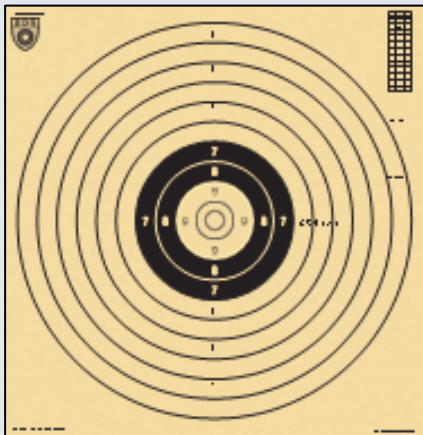

BDS - Mehrdistanz Büchse

Das **Mehrdistanzschießen** ist die perfekte Alternative gegenüber dem bekannten IPSC. Auch hier wird von unterschiedlichen Positionen auf die Scheiben geschossen, wobei man Schnelligkeit und Präzision beim Schießen abwägen muss, um ein gutes Ergebnis erzielen zu können.

Beschreibung der Disziplin: Mehrdistanz besteht aus den zwei Elementen Fertigkeitsschießen und Parcoursschießen.

Ø der Innen-10	25 mm
Ø der 10	50 mm
Breite der Ringe 1-9	25 mm
Ø des Spiegels (Ringe 7-10)	200 mm
Ringe 9-10	weiß
Ringe 7-8	schwarz
Ringe 1-6	weiß
Scheibenformat	550 x 550 mm